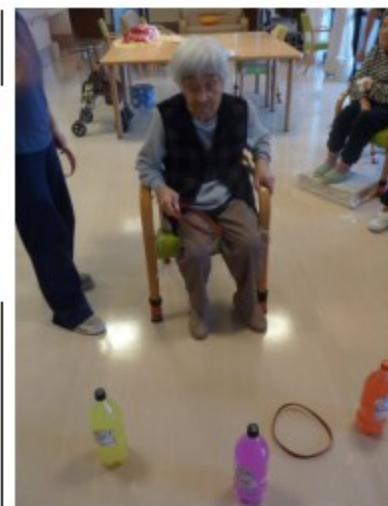

お知らせ・お願い

外部評価のアンケートを同封
しております。記入の上必ず
ご返送下さい。
ご協力お願いいたします。

インフルエンザが流行しております。
風邪等の症状がある場合のご面会は
ご遠慮下さい。また面会時には手指
消毒とマスク着用にご協力お願いい
たします。